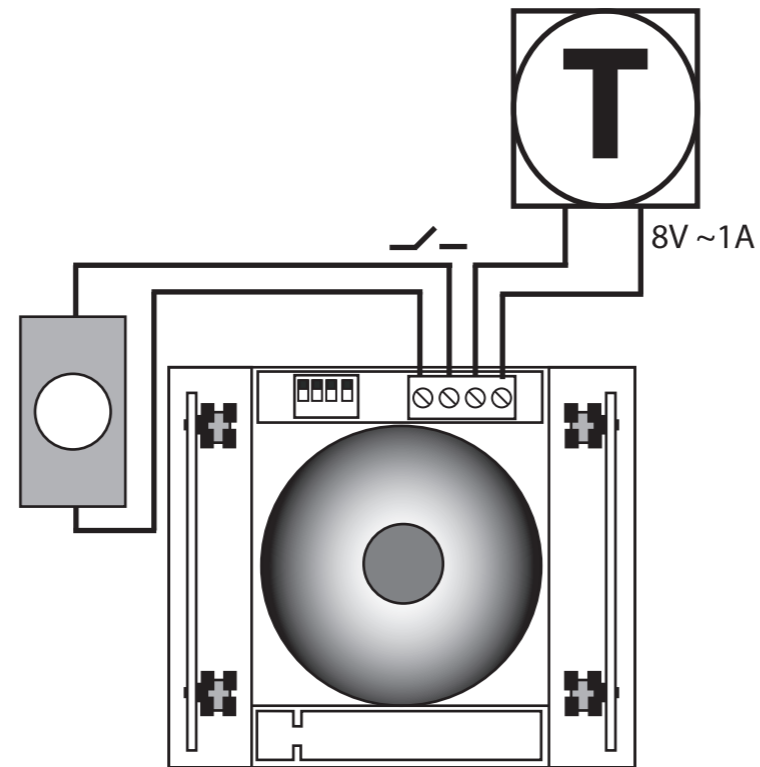

GB: Battery Operation
 F: Fonctionnement sur batterie
 DE: Batteriebetrieb
 NL: Werking op batterijen
 ES: Funcionamiento por batería

GB: Tranformer Operation -8V ~1A
 F: Opération de transformateur
 -8V ~1A
 DE: Transformator-Betrieb -8V ~1A
 NL: De Verrichting van de
 transformator -8V ~1A
 ES: Operación del transformador
 -8V ~ 1A

GB: Melody Select 1-8
 F: La mélodie choisissent 1-8
 DE: Transformator-Betrieb -8V ~1A
 NL: De melodie selecteert 1-8
 ES: Operación del transformador
 -8V ~ 1A