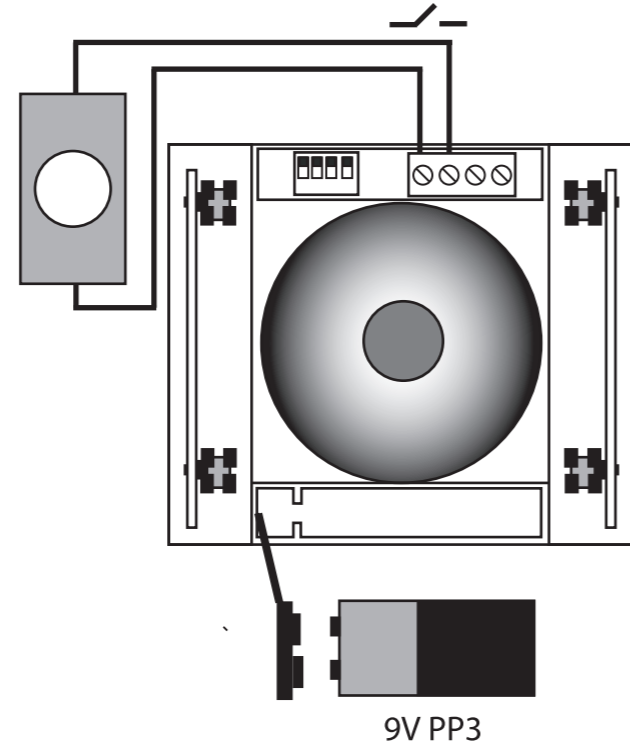

GB: Battery Operation
 F: Fonctionnement sur batterie
 DE: Batteriebetrieb
 NL: Werking op batterijen
 ES: Funcionamiento por batería

GB: Tranformer Operation -8V ~1A
 F: Opération de transformateur
 -8V ~1A
 DE: Transformator-Betrieb -8V ~1A
 NL: De Verrichting van de
 transformator -8V ~1A
 ES: Operación del transformador
 -8V ~ 1A

GB: Melody Select 1-8
 F: La mélodie choisissent 1-8
 DE: Transformator-Betrieb -8V ~1A
 NL: De melodie selecteert 1-8
 ES: Operación del transformador
 -8V ~ 1A